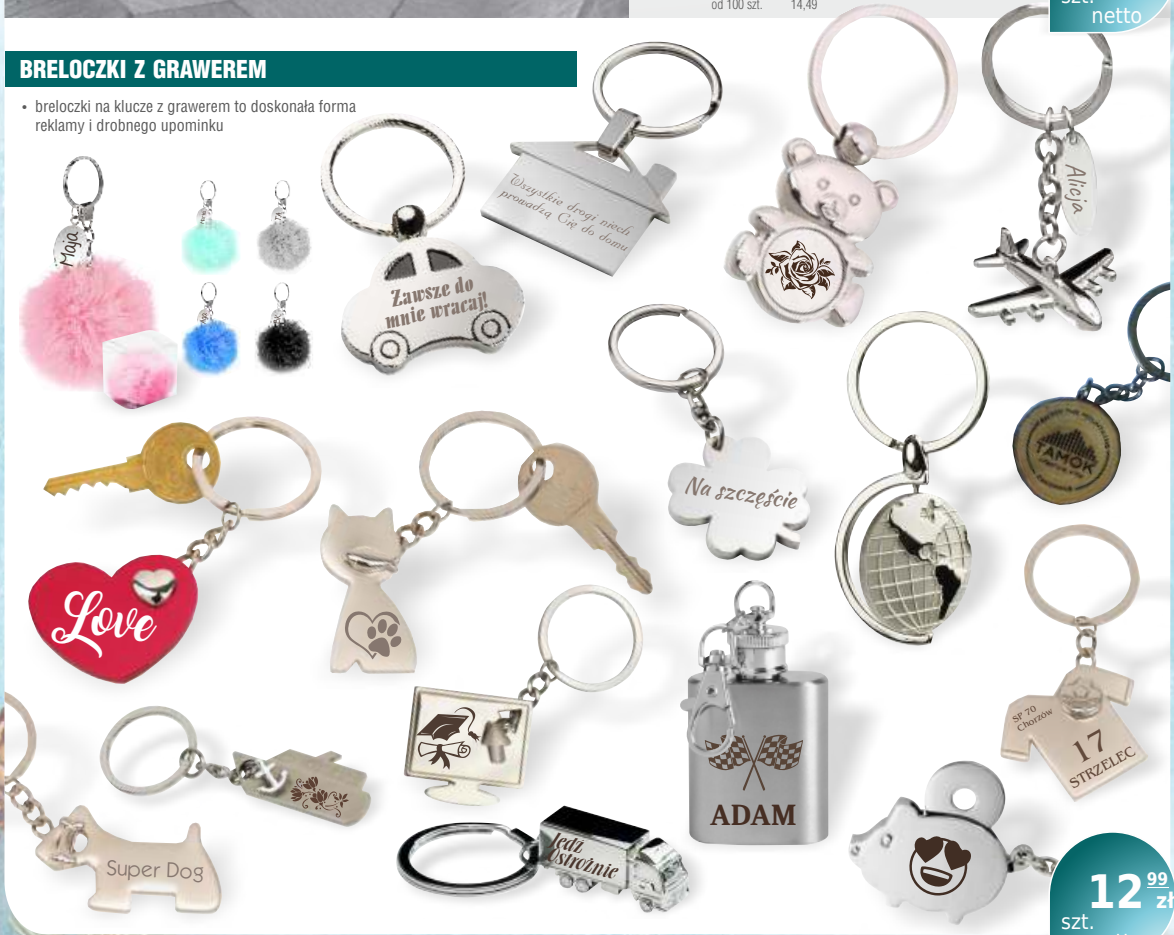

BRELOCZKI Z GRAWEREM

- breloczki na klucze z grawerem to doskonała forma reklamy i drobnego upominku

12⁹⁹ zł
szt.
netto

A-Z BIURO
Hurtownia Papiernicza

majka
biuroserwis

POL PAPIER

Edmel
COMPLEX

BEST OFFICE

SAMFIX-PAPIER
Wszystko dla Twojego biura

STREFA
**DOBRYCH
CEN**

Oferta ważna od 15.01.2021 do 31.03.2021 lub do wyczerpania zapasów. Gazetka stanowi informację handlową.
(*). Wszystkie ceny są cenami netto (*). Produkty bez dodatkowych promocji i punktów